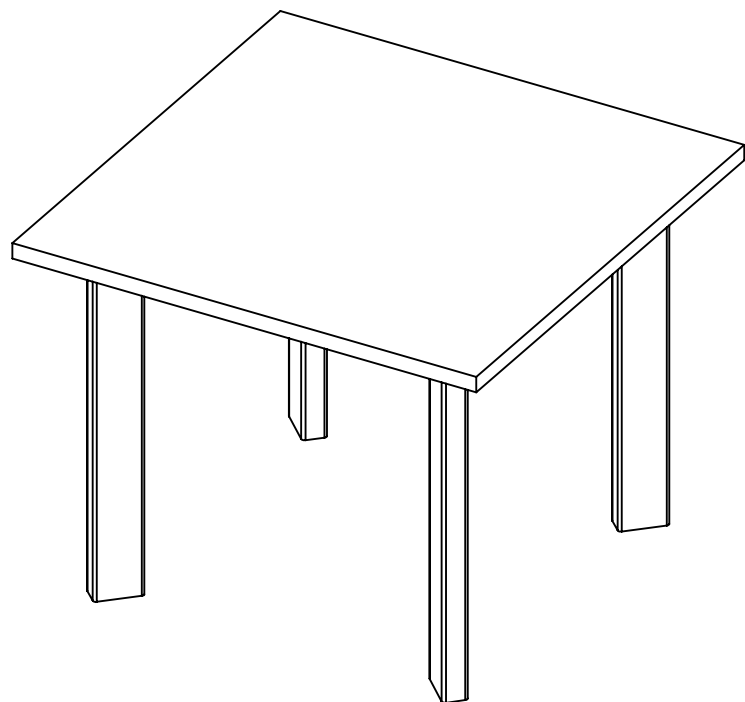

STOLIK KAWOWY

DCT.017

x1

x4

x16